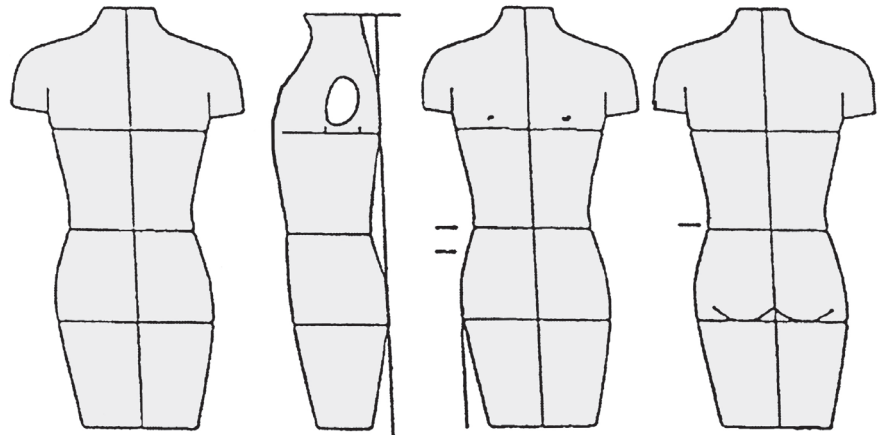

Maßzettel Herren

Name

Telefon

Adresse

e-mail

Datum

bekannte Allergien

Rolle/Partie

Körpergröße Kph
Konfektionsgröße
Halsumfang, Hemdgröße
Oberweite Bu
Tailenweite Tu
Bundweite Bw
Hüftweite; stärkste Stelle Hu

Rückenbreite Rbr
Vorderbreite Vbr
Brustbreite Bbr
Brustabstand Ba

		rechts	links bei Abweichungen
Rückenlänge RI	Halswirbel-Taille		
Rückenhöhe Rh	Halswirbel-Höhe Armloch		
Brusttiefe Bt	Halswirbel höchster Brustpunkt		
Vorderlänge Vlg	bis Taille weitergemessen		
Vordere Mitte VM	Halsgrube-Taille		
Seitenlänge SI	unterer Rand Armloch-Taille		

Armlängen	Armweiten	Längen barfuß o. Absatzhöhe
Schulter kurz	Oberarmweite	Schulter Spitze-Sacklänge
Schulter	Ellbogenweite	Schulter Spitze-Boden
Ellbogen	Unterarmweite	Halswirbel-Kniekehle
Handwurzel	Handgelenkweite	Halswirbel-Boden
innere Armlänge	Handweite	Taille-Boden

Hosenmaße		Sonstiges
Längen	Weiten	Schuhgröße
Leibhöhe Lh im Sitzen	Oberschenkel, stärkste Stelle	Halsweite
Seitenlänge Slg incl. Bund	unter Knie	Kopfweite
Schrittlänge Schr	Wade	Konfektionsgröße
Kreuznaht, Taille-Taille	Knöchel	Jeansgröße
Kreuznaht, Hüfthose	Spann	Slipgröße